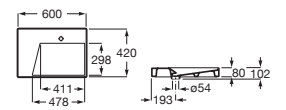

Horizon Geometric

Lavabo de sobre encimera		Blanco	Colores mate
Esmaltado en las cuatro caras y con orificio para grifería			
600 x 420	A327276..B	€ 142,00	€ 168,00