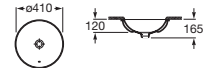

Foro

Lavabo de bajo encimera
con juego de fijación y esmaltado a 2 caras

Blanco

Ø410 . Orificio de encastre 342 mm

A327884000

€ 122,00