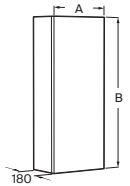

Delta modular

Estante abierto

A x B	Referencia	Precio	
800 x 200	Con luz	A858169...	€ 208,00
	Sin luz	A858168...	€ 159,00
600 x 200	Con luz	A858167...	€ 172,00
	Sin luz	A858166...	€ 122,00