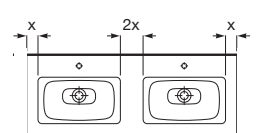

Disponible en ancho 385 mm y altura 50 mm

Modelos cubetas

Modo Round

Modo Soft

A	B	C	D
450	260	185/125	100
550	310	205/145	120

Modo Square

A	B	C	D
450	260	185/125	100
550	310	205/145	120

Beyond

	B
Mín	315
Máx	2485

Compatibilidad de cubetas según ancho de encimera

Medida cubeta (mm)	Ancho encimera (mm)		Longitud mínima encimera (mm)				
	450	500	1 cubeta	2 cubetas	3 cubetas	4 cubetas	
Ø370	NO	SI	580	1.160	1.740	2.320	
Modo	450 x 260	SI	SI	600	1.200	1.800	2.400
	550 x 310	SI	SI	700	1.400	2.100	2.800
Beyond	500 x 420	NO	SI	630	1.260	1.890	2.520

1 Cubeta

De 2 hasta 4 Cubetas

	x mínimo (mm)
Round	105
Soft / Square	75
Beyond	70

Por defecto el lavabo se suministra sin sifón. Opcionalmente puede solicitarse los desagües indicados. Las referencias se generan automáticamente al cursar el pedido en el configurador. Los lavabos y estantes incluyen las correspondientes escuadras para su instalación.