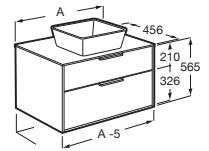

Optica

Unik Optica

Unik: Mueble de dos cajones y lavabo de Stonex®

A x B

1000 x 455	A851984...	€ 712,00
800 x 455	A851983...	€ 630,00
600 x 455	A851982...	€ 602,00

Opcional:

Conjunto de 2 patas de 285 mm Aluminio	A817018339	€ 38,70