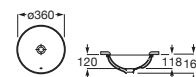

Foro

Lavabo de encimera
esmaltado a 2 caras

Blanco

Ø360 **A327880000^m** € 122,00

^m Orificio de encastre 342 mm