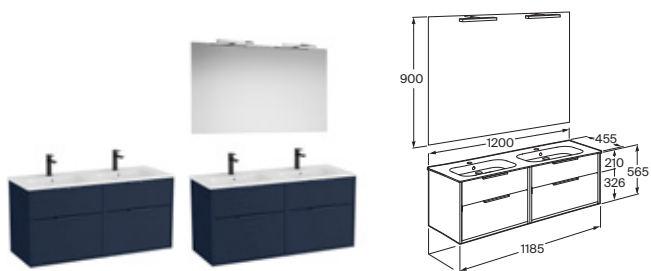

Lavabos + mueble de baño

Accesorios EXTRA para muebles, ver pág. 374 en el capítulo de Accesorios

Optica

Unik / Pack Optica

Unik: Mueble de cuatro cajones y lavabo
Pack: Unik + espejo y aplique Starlight

1200 x 455	Unik	Lavabo doble	A852455...	€ 948,00
	Pack	Lavabo doble	A852463...	€ 1.100,00

Opcional:

Conjunto de 2 patas de 285 mm Aluminio	A817018339	€ 38,70