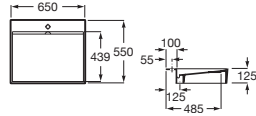

Lavabos Stonex®

Dash Standard

Lavabo mural de Stonex®

Con repisa de 100 mm y orificio para grifería

Blanco

650 x 550

A2W8024000 € 1.047,00