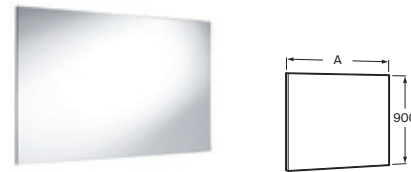

LED

Luna Ambient

Espejo arco con luz perimetral
Temperatura 3000K

450 x 1000	A812474000	€ 242,00
------------	-------------------	----------

LED

Luna

Espejo

A		
1300 x 900	A812192000	€ 197,00
1200 x 900	A812191000	€ 183,00
1100 x 900	A812190000	€ 170,00
1000 x 900	A812189000	€ 157,00
900 x 900	A812188000	€ 143,00
800 x 900	A812117000	€ 130,00
700 x 900	A812184000	€ 116,00
600 x 900	A812182000	€ 103,00
500 x 900	A812366000	€ 87,30