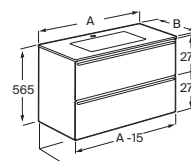

A x B

900 x 500	A851955554	€ 1.252,00
700 x 500	A851954554	€ 1.047,00

Lavabos + mueble de baño

Volia

Unik Volia

Mueble de dos cajones y lavabo, de porcelana, del mismo color que el mueble

A x B	Referencia	Precio
1200 x 510	A852542...	€ 1.703,00
1000 x 510	A852541...	€ 1.065,00
800 x 510	A852540...	€ 935,00
600 x 510	A852539...	€ 853,00