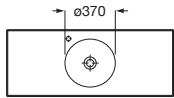

Lavabos configurables

Elementos configurables

Cubeta

Modo Round Ø370 mm
Modo Soft 450 y 550 mm
Modo Square 450 y 550 mm
Beyond 500 mm

Posibilidad de hasta 4 cubetas en la misma encimera

Distintas opciones de orificios para grifería, desagüe y rebosadero

Disponible en blanco

Encimera

Disponible en ancho 450 y 500 mm

Faldón opcional

Sin faldón: La altura de la encimera es 12 mm
Con faldón: 50 o 125 mm

Toallero opcional

Para faldón de 125 mm

Estante adicional

Disponible en ancho 385 mm y altura 50 mm

Modelos cubetas

Modo Round

Modo Soft

A	B	C	D
450	260	185/125	100
550	310	205/145	120

Modo Square

A	B	C	D
450	260	185/125	100
550	310	205/145	120

Beyond