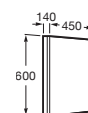

Armario-Espejo

600 **A857375472** €263,00

Mini