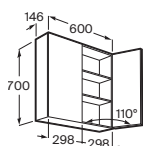

Armario-Espejo

800 **A857376472** €312,00

Luna