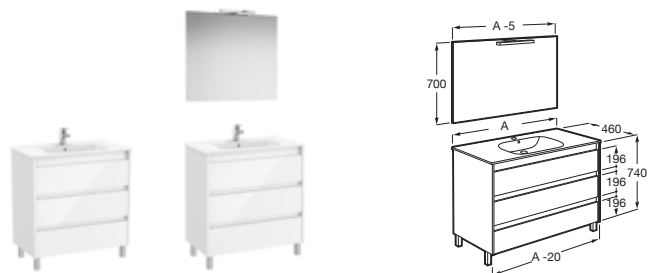

Lavabos + mueble de baño

Tenet

Unik / Pack Tenet

Unik: Mueble de tres cajones con patas y lavabo
Pack: Unik + espejo y aplique Starlight

A x B				
1000	Unik	A851782...	€ 557,00	
	Pack	A851792...	€ 673,00	
800	Unik	A851781...	€ 507,00	
	Pack	A851791...	€ 608,00	
700	Unik	A851780...	€ 497,00	
	Pack	A851790...	€ 587,00	
600	Unik	A851779...	€ 483,00	
	Pack	A851789...	€ 570,00	
Opcional:				
Zócalo Extra*	1000	A817086...	€ 112,00	
	800	A817085...	€ 98,80	
	600	A817084...	€ 74,30	

Tenet

Unik / Pack Tenet

Unik: Mueble de dos puertas y lavabo.
Pack: Unik + espejo y aplique Starlight

A x B				
800	Unik	A851774...	€ 350,00	
	Pack	A851784...	€ 418,00	
600	Unik	A851773...	€ 320,00	
	Pack	A851783...	€ 403,00	
Opcional:				
Conjunto de 2 patas de 285 mm Aluminio		A817018339	€ 38,70