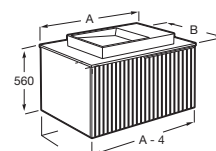

Horizon

Unik Horizon

Mueble de un cajón en acabado alistonado, encimera marmoleada blanca, y lavabo blanco mate de sobre encimera (modelo View con orificio para grifería practicado)

A x B

900 x 500	A851949554	€ 1.263,00
700 x 500	A851948554	€ 1.055,00