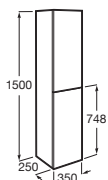

Volia

Unik Volia

Mueble de dos cajones y lavabo de porcelana en acabado blanco mate*

A x B	Referencia	Precio
1200 x 510	A852538...	€ 1.703,00
1000 x 510	A852537...	€ 1.065,00
800 x 510	A852536...	€ 935,00
600 x 510	A852535...	€ 853,00