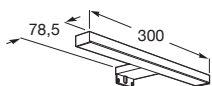

Iluminación

Starlight

Aplicue
Temperatura 4000K

A813092100 €50,70

LED