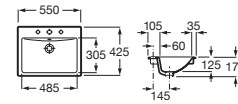

Horizon Skyline

Lavabo de encimera

Blanco
Colores mate

600 x 380 **A327275..B** € 186,00 € 222,00

Diverta

Lavabo de encimera
Con orificio para grifería

Blanco

550 x 425 **A32716000** € 233,00