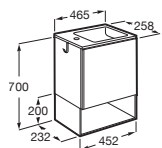

Mini

Conjunto / Unik Mini

Unik: Mueble y lavabo
Conjunto: Unik + espejo

450 x 250   Unik   **A855873...**   € 160,00
Unik + espejo   **A855865...**   € 227,00