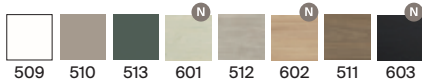

Delta

Módulo columna

Abedul claro	N A857635601	€ 392,00
Aliso	N A857635602	€ 392,00
Blanco mate	A857635509	€ 392,00
Ébano	N A857635603	€ 392,00
Gris arena	A857635510	€ 392,00
Olmo oscuro	A857635511	€ 392,00
Roble claro	A857635512	€ 392,00
Verde mate	A857635513	€ 392,00