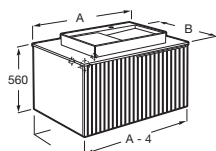

Lavabos + mueble de baño