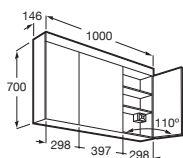

Armarios espejo