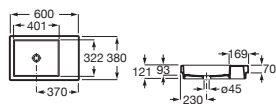

Diverta

Lavabo de sobre encimera		Blanco
600 x 440	A32711G000	€ 312,00

Diverta

Lavabo de sobre encimera o mural		Blanco
470 x 440	A327111000	€ 254,00

Lavabos de encimera

Horizon Skyline

Lavabo de encimera

Blanco
Colores mate