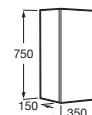

Extra

Módulo columna Extra

1500 x 350 x 250	A857702...	€ 255,00