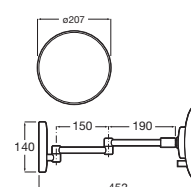

Hotels

Espejo aumento pared x3
2 brazos

Ø210 **A816381001** €130,00