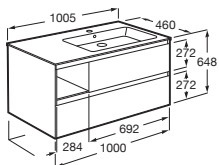

Tenue

Unik Tenue

Mueble de dos cajones y lavabo de porcelana blanco mate

A x B	Código	Precio
1000 x 460	A852487...	€ 700,00
800 x 460	A852486...	€ 618,00
600 x 460	A852485...	€ 587,00