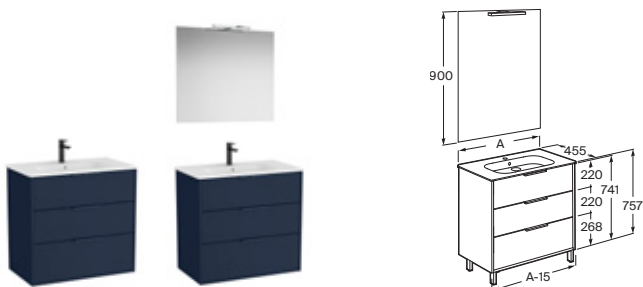

Optica

Unik / Pack Optica

Unik: Mueble de tres cajones y lavabo
Pack: Unik + espejo y aplique Starlight

A x B				
800 x 455	Unik	Lavabo doble	A852457...	€ 538,00
	Pack	Lavabo doble	A852465...	€ 645,00

600 x 455	Unik	Lavabo doble	A852456...	€ 513,00
	Pack	Lavabo doble	A852464...	€ 615,00

Opcional:

Zócalo Extra*	800	A817085...	€ 98,80
	600	A817084...	€ 74,30

Conjunto de 4 patas de 110 mm	A816827...	€ 43,20

Medidas en mm. Toda factura tendrá el recargo del IVA / La presente tarifa anula las anteriores.
Sustituir (...) de la referencia de producto por el código de acabado elegido: **806** Blanco brillante, **509** Blanco mate, **551** Azul acero, **541** Fresno claro, **517** Nogal, **537** Roble oscuro
Sustituir (...) de la referencia de las patas por el código de acabado elegido: **339** Aluminio, **485** Negro mate

* Los zócalos están disponibles en acabado 509 y 517