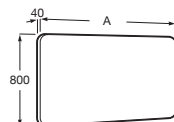

Mirai

Espejo LED

Con luz superior de intensidad y temperatura regulable, sensor capacitativo y placa antivaho

A			
1000 x 800	A812457485	€ 463,00	
800 x 800	A812456485	€ 403,00	
600 x 800	A812455485	€ 367,00	

Luna Frame Ambient

Espejo luz perimetral

Temperatura 3000K

A			
1200	Negro mate	A812424000	€ 383,00
1000	Negro mate	A812423000	€ 345,00
800	Negro mate	A812422000	€ 303,00
600	Negro mate	A812421000	€ 263,00