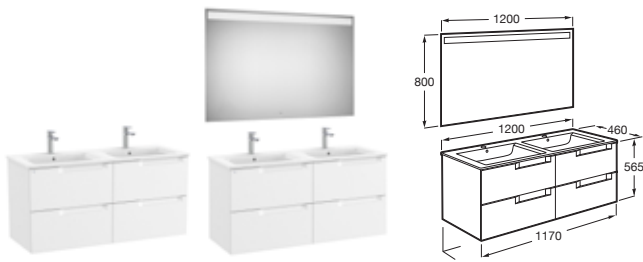

Lavabos + mueble de baño

Accesorios EXTRA para muebles, ver pág. 374 en el capítulo de Accesorios

Estándar