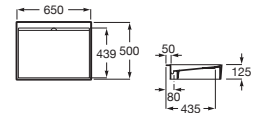

Lavabos Stonex®

Dash Standard

Lavabo mural de Stonex®

Con repisa de 100 mm y orificio para grifería

Blanco

650 x 550

A2W8024000 € 1.047,00

Dash Standard