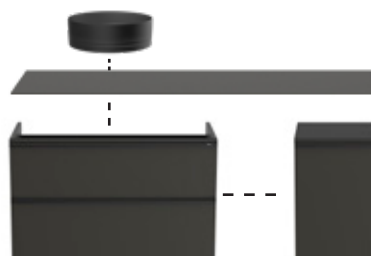

Muebles modulares

Ejemplos de configuraciones

Conjunto de mueble base dos cajones 985 mm con lavabo Ona 1000 mm y módulo auxiliar de dos estantes abiertos 400 mm

Lavabo Ona 1000 x 460	A32768A000	€ 255,00
Mueble base 2 cajones 985	A858035565	€ 665,00
2 x Tiradores 985	A817073485	€ 48,20
Módulo auxiliar 2 estantes 400	A858045565	€ 413,00

Conjunto de mueble base dos cajones 585 mm con encimera HPL 595 mm y mueble base dos cajones 785 mm con lavabo Ona 800 mm

Mueble base 2 cajones 585	A858033510	€ 528,00
2 x Tiradores 585	A817071485	€ 28,80
Encimera 10 mm 595	A858055594	€ 222,00
Soporte encimera 600	A817058485	€ 21,50
Lavabo Ona 800 x 460	A32768H620	€ 245,00
Mueble base 2 cajones 785	A858034510	€ 575,00
2 x Tiradores 785	A817072485	€ 41,50