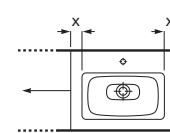

Surfex® (Resina híbrida de poliéster y acrílico con carga mineral de trihidrato de alúmina)

Lavabos configurables

Elementos configurables

Cubeta

Modo Round Ø370 mm
Modo Soft 450 y 550 mm
Modo Square 450 y 550 mm
Beyond 500 mm

Posibilidad de hasta 4 cubetas en la misma encimera

Distintas opciones de orificios para grifería, desagüe y rebosadero

Disponible en blanco

Encimera

Disponible en ancho 450 y 500 mm

Faldón opcional

Sin faldón: La altura de la encimera es 12 mm
Con faldón: 50 o 125 mm

Toallero opcional

Para faldón de 125 mm

Estante adicional

Disponible en ancho 385 mm y altura 50 mm

Modelos cubetas

Modo Round

Modo Soft

A	B	C	D
450	260	185/125	100
550	310	205/145	120

Modo Square

A	B	C	D
450	260	185/125	100
550	310	205/145	120

Beyond

	B
Mín	315
Máx	2485

Compatibilidad de cubetas según ancho de encimera

Medida cubeta (mm)	Ancho encimera (mm)		Longitud mínima encimera (mm)				
	450	500	1 cubeta	2 cubetas	3 cubetas	4 cubetas	
Ø370	NO	SI	580	1.160	1.740	2.320	
Modo	450 x 260	SI	SI	600	1.200	1.800	2.400
	550 x 310	SI	SI	700	1.400	2.100	2.800
Beyond	500 x 420	NO	SI	630	1.260	1.890	2.520

1 Cubeta

De 2 hasta 4 Cubetas

	x mínimo (mm)
Round	105
Soft / Square	75
Beyond	70

Por defecto el lavabo se suministra sin sifón. Opcionalmente puede solicitarse los desagües indicados. Las referencias se generan automáticamente al cursar el pedido en el configurador. Los lavabos y estantes incluyen las correspondientes escuadras para su instalación.

No se admiten devoluciones en ningún producto configurable