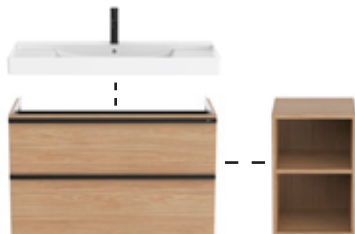

Muebles modulares

Ejemplos de configuraciones

Conjunto de mueble base dos cajones 985 mm con lavabo Ona 1000 mm y módulo auxiliar de dos estantes abiertos 400 mm

Lavabo Ona 1000 x 460	A32768A000	€ 255,00
Mueble base 2 cajones 985	A858035565	€ 665,00
2 x Tiradores 985	A817073485	€ 48,20
Módulo auxiliar 2 estantes 400	A858045565	€ 413,00