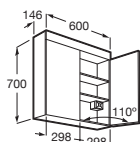

Eidos

Armario-Espejo

Con iluminación y toma eléctrica. Temperatura 4000K

800	A857379472	€ 547,00