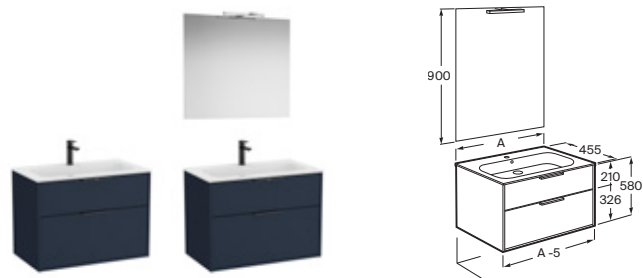

Optica

Unik / Pack Optica

Unik: Mueble de dos cajones y lavabo
Pack: Unik + espejo y aplique Starlight

A x B				
1000 x 455	Unik	Lavabo doble	A852454...	€ 538,00
	Pack	Lavabo doble	A852462...	€ 645,00

800 x 455	Unik	Lavabo doble	A852453...	€ 475,00
	Pack	Lavabo doble	A852461...	€ 565,00

700 x 455	Unik	Lavabo doble	A852452...	€ 460,00
	Pack	Lavabo doble	A852460...	€ 547,00

600 x 455	Unik	Lavabo doble	A852451...	€ 452,00
	Pack	Lavabo doble	A852459...	€ 532,00

Opcional:

Conjunto de 2 patas de 285 mm Aluminio	A817018339	€ 38,70