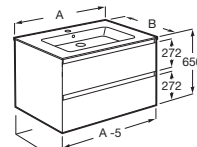

Tenue

Unik Tenue

Mueble de dos cajones y lavabo de Stonex® blanco mate

A x B	Código	Precio
1000 x 460	A851935...	€ 863,00
800 x 460	A851934...	€ 763,00
600 x 460	A851933...	€ 722,00