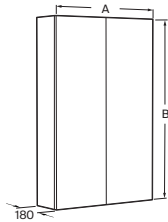

Delta modular

Pack Duplo + Módulo WC

A x B	Referencia	Precio
800 x 1200	A852611...	€ 567,00
600 x 1200	A852610...	€ 522,00

Completar con la placa de accionamiento PS elegida. Ver modelos en el capítulo de sistemas de instalación.