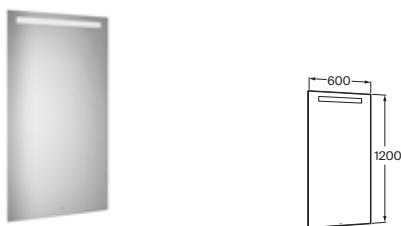

Eidos

Espejo con luz superior

Temperatura 4000K

600 x 1200	A812472000	€ 297,00