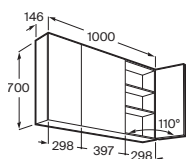

Armarios espejo

Luna