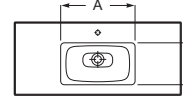

Disponible en ancho 385 mm y altura 50 mm

Modelos cubetas

Modo Round

Modo Soft

A	B	C	D
450	260	185/125	100
550	310	205/145	120

Modo Square

A	B	C	D
450	260	185/125	100
550	310	205/145	120

Beyond

	B
Mín	315
Máx	2485

Compatibilidad de cubetas según ancho de encimera

Medida cubeta (mm)	Ancho encimera (mm)		Longitud mínima encimera (mm)				
	450	500	1 cubeta	2 cubetas	3 cubetas	4 cubetas	
Ø370	NO	SI	580	1.160	1.740	2.320	
Modo	450 x 260	SI	SI	600	1.200	1.800	2.400
	550 x 310	SI	SI	700	1.400	2.100	2.800
Beyond	500 x 420	NO	SI	630	1.260	1.890	2.520