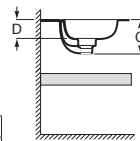

Modo Soft

A	B	C	D
450	260	185/125	100
550	310	205/145	120