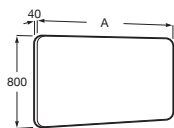

Luna Frame

Espejo

A			
1200	Negro mate	A812416000	€ 277,00
1000	Negro mate	A812415000	€ 235,00
800	Negro mate	A812414000	€ 195,00
600	Negro mate	A812413000	€ 153,00