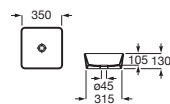

Lavabos + mueble de baño

Optica

Unik Optica

Unik: Mueble de dos cajones y lavabo de Stonex®

A x B

1000 x 455	A851984...	€ 712,00
800 x 455	A851983...	€ 630,00
600 x 455	A851982...	€ 602,00

Opcional:

Conjunto de 2 patas de 285 mm Aluminio	A817018339	€ 38,70

Optica

Mueble Optica

Mueble de dos cajones para lavabo de sobre encimera

A x B

1000 x 456	A851988...	€ 688,00
800 x 456	A851987...	€ 438,00
600 x 456	A851986...	€ 395,00

Cajas organizadoras para mueble

208 x 100	A816820409	€ 19,80
90 x 90	A816819409	€ 11,90

Optica

Lavabo de sobre encimera

450 x 300	A327C10000	Blanco	€ 76,40

Optica

Lavabo de sobre encimera

Ø350	A327C12000	Blanco	€ 81,70

Optica

Lavabo de sobre encimera

350 x 350	A327B12..0	Blanco	Colores	€ 87,20	€ 105,00

Optica

Lavabo de sobre encimera

Ø350	A327B15000	Blanco	€ 81,70