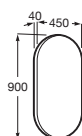

Luna Frame Ambient

Espejo Oval

Temperatura 3000K

450	Negro mate	A812428000	€ 325,00