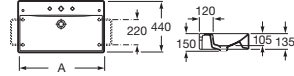

Lavabo mural de Stonex®

Con repisa de 50 mm y sin orificio para grifería

Blanco

650 x 500

A2W8025000 € 1.030,00

Lavabos murales

Diverta

Lavabo de sobre encimera o mural