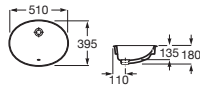

Neo Selene

Lavabo de encimera o bajo encimera
con juego de fijación

Blanco

510 x 395

A322307000

€ 136,00