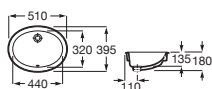

520 x 410 **A327866000** € 84,20

Foro

Lavabo de encimera
esmaltado a 2 caras

Blanco

Ø360 **A327880000^m** € 122,00

^m Orificio de encastre 342 mm

Neo Selene

Lavabo de encimera o bajo encimera
con juego de fijación