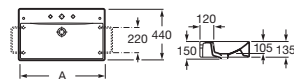

Diverta

Lavabo de sobre encimera		Blanco
600 x 440	A32711G000	€ 312,00

Diverta

Lavabo de sobre encimera o mural		Blanco
470 x 440	A327111000	€ 254,00