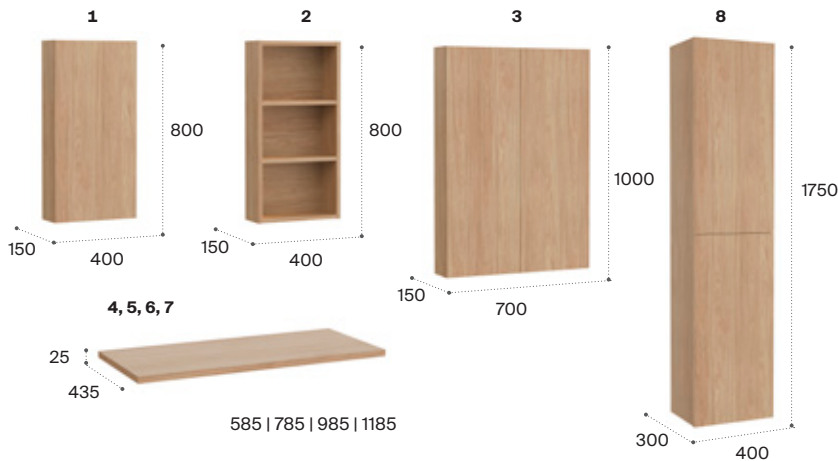

Paso 5: añade almacenaje con los armarios auxiliares y los accesorios opcionales

Auxiliares

1. Armario alto 1 puerta 400	A858046...	€ 247,00
2. Armario alto abierto 400	A858047...	€ 247,00
3. Armario bajo 2 puertas 700	A858049...	€ 358,00
4. Estante bajo lavabo 585	A858050...	€ 223,00
5. Estante bajo lavabo 785	A858051...	€ 245,00
6. Estante bajo lavabo 985	A858052...	€ 263,00
7. Estante bajo lavabo 1185	A858053...	€ 290,00
8. Columna 2 puertas 405	A858048...	€ 368,00