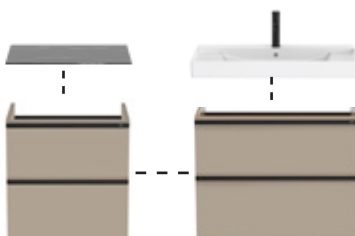

Muebles modulares

Ejemplos de configuraciones

Conjunto de mueble base dos cajones 985 mm con lavabo Ona 1000 mm y módulo auxiliar de dos estantes abiertos 400 mm

Lavabo Ona 1000 x 460	A32768A000	€ 255,00
Mueble base 2 cajones 985	A858035565	€ 665,00
2 x Tiradores 985	A817073485	€ 48,20
Módulo auxiliar 2 estantes 400	A858045565	€ 413,00