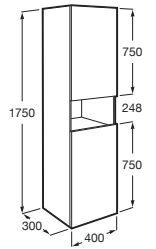

Delta

Módulo columna

Abedul claro	N A857635601	€ 392,00
Aliso	N A857635602	€ 392,00
Blanco mate	A857635509	€ 392,00
Ébano	N A857635603	€ 392,00
Gris arena	A857635510	€ 392,00
Olmo oscuro	A857635511	€ 392,00
Roble claro	A857635512	€ 392,00
Verde mate	A857635513	€ 392,00