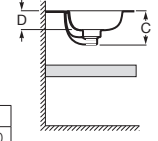

Disponible en ancho 385 mm y altura 50 mm

Modelos cubetas

Modo Round

Modo Soft

A	B	C	D
450	260	185/125	100
550	310	205/145	120

Modo Square

A	B	C	D
450	260	185/125	100
550	310	205/145	120

Beyond

	B
Mín	315
Máx	2485

Compatibilidad de cubetas según ancho de encimera

Medida cubeta (mm)	Ancho encimera (mm)		Longitud mínima encimera (mm)				
	450	500	1 cubeta	2 cubetas	3 cubetas	4 cubetas	
Ø370	NO	SI	580	1.160	1.740	2.320	
Modo	450 x 260	SI	SI	600	1.200	1.800	2.400
	550 x 310	SI	SI	700	1.400	2.100	2.800
Beyond	500 x 420	NO	SI	630	1.260	1.890	2.520