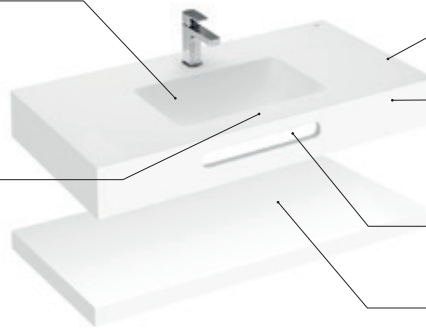

Surfex® (Resina híbrida de poliéster y acrílico con carga mineral de trihidrato de alúmina)

Lavabos configurables

Elementos configurables

Cubeta

Modo Round Ø370 mm
Modo Soft 450 y 550 mm
Modo Square 450 y 550 mm
Beyond 500 mm

Posibilidad de hasta 4 cubetas en la misma encimera

Distintas opciones de orificios para grifería, desagüe y rebosadero

Disponible en blanco

Encimera

Disponible en ancho 450 y 500 mm

Faldón opcional

Sin faldón: La altura de la encimera es 12 mm
Con faldón: 50 o 125 mm

Toallero opcional

Para faldón de 125 mm

Estante adicional

Disponible en ancho 385 mm y altura 50 mm