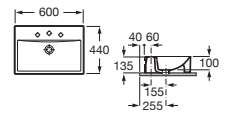

Terra

Lavabo de sobre encimera de Fineceramic®		Blanco	Colores mate
510 x 360	A32787Z..0	€ 131,00	€ 157,00