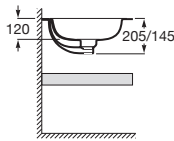

Lavabos configurables

Elementos configurables

Cubeta

Modo Round Ø370 mm
Modo Soft 450 y 550 mm
Modo Square 450 y 550 mm
Beyond 500 mm

Posibilidad de hasta 4 cubetas en la misma encimera

Distintas opciones de orificios para grifería, desagüe y rebosadero

Disponible en blanco

Encimera

Disponible en ancho 450 y 500 mm

Faldón opcional

Sin faldón: La altura de la encimera es 12 mm
Con faldón: 50 o 125 mm

Toallero opcional

Para faldón de 125 mm

Estante adicional

Disponible en ancho 385 mm y altura 50 mm

Modelos cubetas

Modo Round

Modo Soft

A	B	C	D
450	260	185/125	100
550	310	205/145	120

Modo Square

A	B	C	D
450	260	185/125	100
550	310	205/145	120

Beyond

	B
Mín	315
Máx	2485

Compatibilidad de cubetas según ancho de encimera

Medida cubeta (mm)	Ancho encimera (mm)		Longitud mínima encimera (mm)				
	450	500	1 cubeta	2 cubetas	3 cubetas	4 cubetas	
Ø370	NO	SI	580	1.160	1.740	2.320	
Modo	450 x 260	SI	SI	600	1.200	1.800	2.400
	550 x 310	SI	SI	700	1.400	2.100	2.800
Beyond	500 x 420	NO	SI	630	1.260	1.890	2.520