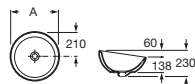

Horizon Geometric

Lavabo de sobre encimera		Blanco	Colores mate
Esmaltado en las cuatro caras y con orificio para grifería			
600 x 420	A327276..B	€ 142,00	€ 168,00