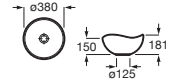

Ohtake

Lavabo de sobre encimera de Fineceramic®		Blanco	Colores mate
550 x 375	A327A13..0	€ 282,00	€ 340,00