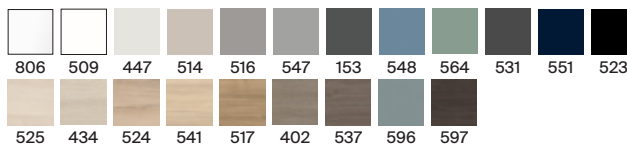

Extra

Armario alto

Azul acero	A857703551	€ 157,00
Azul mate	A857703548	€ 157,00
Azul polar	A857703596	€ 157,00
Blanco brillo	A857703806	€ 157,00
Blanco madera	A857703525	€ 157,00
Blanco mate	A857703509	€ 157,00
Beige madera	A857703524	€ 157,00
Fresno claro	A857703541	€ 157,00
Fresno nórdico	A857703434	€ 157,00
Gris antracita	A857703153	€ 157,00
Gris ártico	A857703447	€ 157,00
Gris brillo	A857703516	€ 157,00
Gris mate	A857703547	€ 157,00
Gris piedra	A857703514	€ 157,00
Negro mate	A857703523	€ 157,00
Nogal	A857703517	€ 157,00
Nogal oscuro	A857703597	€ 157,00
Onix	A857703531	€ 157,00
Roble City	A857703402	€ 157,00
Roble oscuro	A857703537	€ 157,00
Verde Salvia	A857703564	€ 157,00