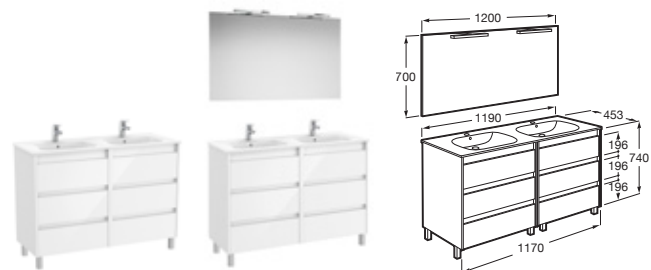

Tenet

Unik / Pack Tenet

Unik: Mueble de seis cajones con patas y lavabo doble
Pack: Unik + espejo y aplique Starlight

1200	Unik	Lavabo doble	A851892...	€ 1.015,00
	Pack	Lavabo doble	A851896...	€ 1.138,00

Opcional:

Zócalo Extra*	1000	A817086...	€ 112,00
	800	A817085...	€ 98,80
	600	A817084...	€ 74,30