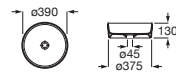

Lavabo de sobre encimera de Fineceramic®		Blanco
Ø350	A32787L000	€ 83,90

Lavabos sobre encimera

Bol

Lavabo de sobre encimera de Fineceramic®		Blanco	Colores mate
Ø425	A32787M..0	€ 103,00	€ 124,00

Terra

Lavabo de sobre encimera de Fineceramic®		Blanco	Colores mate
Ø300	A32787U..0	€ 75,50	€ 90,70