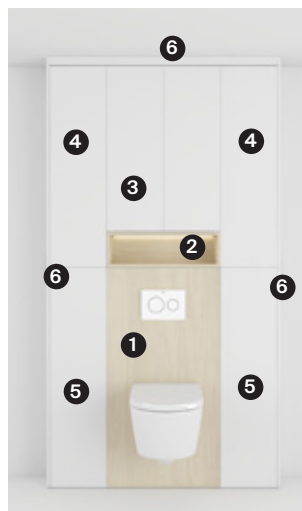

Cómo configurar tu espacio:

Empieza eligiendo el módulo de inodoro de ancho 600 o 800. A continuación puedes añadir un estante o armarios altos arriba y módulos bajos a cada lado. Completa el conjunto con las tapas laterales y superiores en caso de precisarlos. Y finalmente puedes elegir la placa de accionamiento en el diseño y acabado que quieras.

1. Módulo WC + Duplo 80
2. Estante con iluminación 80
3. Armario alto 80
4. Armario alto 30
5. Armario bajo 30
6. Tapa lateral

1. Módulo WC + Duplo 60
2. Estante con iluminación 60
3. Tapa superior
4. Tapa lateral