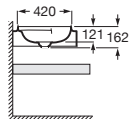

Disponible en ancho 385 mm y altura 50 mm

Modelos cubetas

Modo Round

Modo Soft

A	B	C	D
450	260	185/125	100
550	310	205/145	120

Modo Square

A	B	C	D
450	260	185/125	100
550	310	205/145	120

Beyond

	B
Mín	315
Máx	2485

Compatibilidad de cubetas según ancho de encimera

Medida cubeta (mm)	Ancho encimera (mm)		Longitud mínima encimera (mm)				
	450	500	1 cubeta	2 cubetas	3 cubetas	4 cubetas	
Ø370	NO	SI	580	1.160	1.740	2.320	
Modo	450 x 260	SI	SI	600	1.200	1.800	2.400
	550 x 310	SI	SI	700	1.400	2.100	2.800
Beyond	500 x 420	NO	SI	630	1.260	1.890	2.520