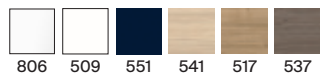

Optica

Unik / Pack Optica

Unik: Mueble de tres cajones y lavabo
Pack: Unik + espejo y aplique Starlight

A x B				
800 x 455	Unik	Lavabo doble	A852457...	€ 538,00
	Pack	Lavabo doble	A852465...	€ 645,00

600 x 455	Unik	Lavabo doble	A852456...	€ 513,00
	Pack	Lavabo doble	A852464...	€ 615,00

Opcional:

Zócalo Extra*	800	A817085...	€ 98,80
	600	A817084...	€ 74,30

Conjunto de 4 patas de 110 mm	A816827...	€ 43,20