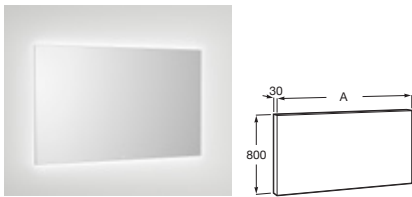

Espejos

Luna Ambient

Espejo luz perimetral
Temperatura 3000K

A		
1200 x 800	A812399000	€ 382,00
1000 x 800	A812398000	€ 310,00
800 x 800	A812397000	€ 242,00
600 x 800	A812396000	€ 208,00

LED