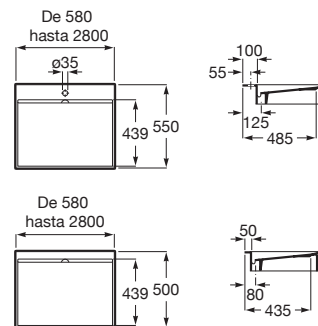

Disponible en ancho 385 mm y altura 50 mm

Modelos cubetas

Modo Dash 550 mm

Modo Dash de 580 hasta 2800

Compatibilidad de configuración según ancho encimera

	Ancho encimera (mm)	Agujeros de grifería	Toallero	Longitud mínima encimera (mm)					
				1 desagüe	2 desagües	1 orificio grifería	2 orificios grifería	3 orificios grifería	4 orificios grifería
Modo Dash	500	NO	Opcional	580	1.401	NO	NO	NO	NO
	550	Opcional	Opcional	580	1.401	580	1.200	1.800	2.400