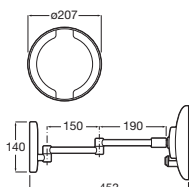

Armario-Espejo

600 **A857375472** €263,00

Mini

Armario-Espejo

600 x 450 x 140 **A856692806** €158,00

Espejos de aumento

Hotels

Espejo aumento pared x3 con luz LED
2 brazos