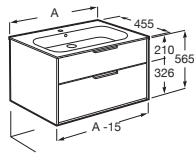

Lavabos + mueble de baño