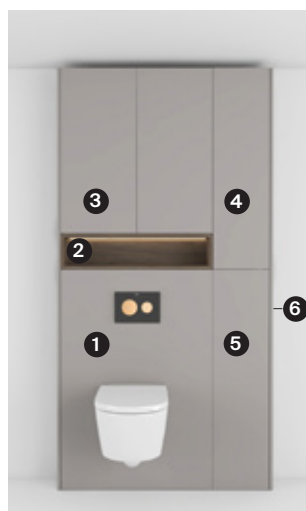

Cómo configurar tu espacio:

Empieza eligiendo el módulo de inodoro de ancho 600 o 800. A continuación puedes añadir un estante o armarios altos arriba y módulos bajos a cada lado. Completa el conjunto con las tapas laterales y superiores en caso de precisarlos. Y finalmente puedes elegir la placa de accionamiento en el diseño y acabado que quieras.

1. Módulo WC + Duplo 80
2. Estante con iluminación 80
3. Armario alto 80
4. Armario alto 30
5. Armario bajo 30
6. Tapa lateral