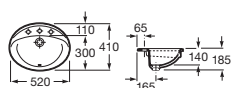

500 x 380 **A327114000** € 202,00

Java

Lavabo de encimera
Con orificio para grifería

Blanco

560 x 475 **A327863000** € 112,00

Rodeo

Lavabo de encimera
Con orificio para grifería

Blanco