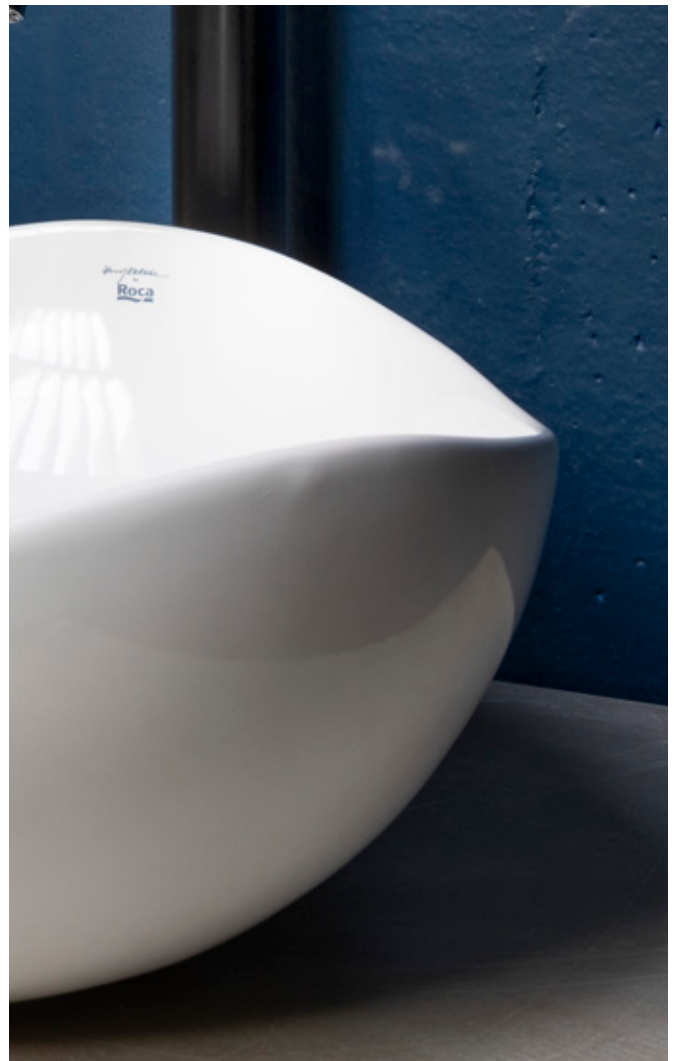

Lavabos, muebles de baño, espejos e iluminación

	Lavabos configurables	Muebles configurables	Lavabos Totem	Lavabos murales	Lavabos sobre encimera	Lavabos de semientropar	Lavabos de encimera	Lavabos de bajo encimera	Lavabos + mueble baño
Modo	206								
Beyond	206								
Modo Dash	208								
Verso		210							
Dash Standard				214					
Diverta				214	216	214	217	218	
Ibis				214					
Ohtake					215				
Horizon View					215				
Horizon Geometric					215				
Bol					215				
Terra					216				
Horizon Skyline							217		
Java							217		
Rodeo							217		
Foro							217	218	
Neo Selene							217	218	
Grand Berna								218	
Berna								218	
Horizon									219
Volia									220
Linea									221
Tenue									222
Aleyda									223
Optica									226
Tenet									228
Tenor									230
Mini									231
Mini Pro									231
Extra									232
Recambios de lavabos									218