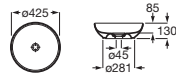

Lavabos sobre encimera