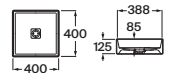

Terra

Lavabo de sobre encimera de Fineceramic®		Blanco
Ø390	A32787N000	€ 83,90