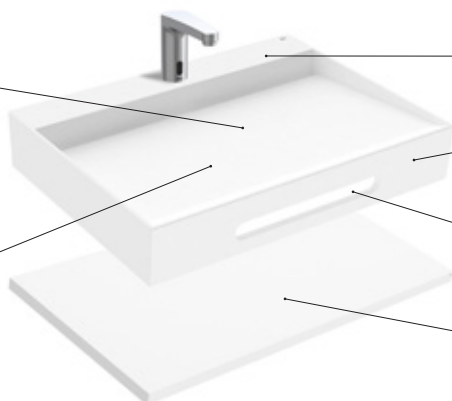

Surfex® (Resina híbrida de poliéster y acrílico con carga mineral de trihidrato de alúmina)

Lavabos configurables: Modo Dash

Elementos configurables

Cubeta Modo Dash

Una única cubeta de extremo a extremo

Posibilidad de hasta 4 agujeros de grifería

Disponible en blanco

Encimera

Disponible en ancho 500 y 550 mm

Faldón integrado

Alto faldón: 125 mm

Toallero opcional

Posibilidad de hasta 4 toalleros

Estante adicional

Disponible en ancho 385 mm y altura 50 mm