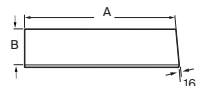

Delta modular

Armario alto/bajo 1 puerta

A x B	Referencia	Precio	
300 x 1200	Armario bajo	A858176...	€ 248,00
300 x 950	Armario alto	A858175...	€ 192,00
300 x 750	Armario alto	A858174...	€ 153,00