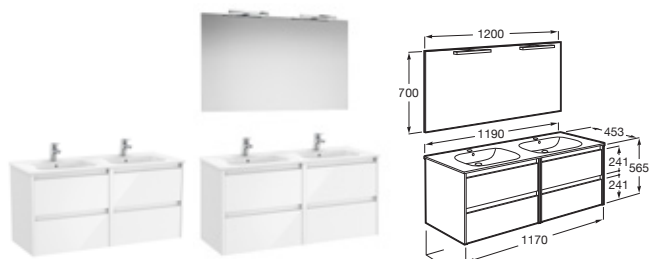

Lavabos + mueble de baño

Tenet

Unik / Pack Tenet

Unik: Mueble de cuatro cajones y lavabo doble
Pack: Unik + espejo y apliques LED Starlight

1200	Unik	Lavabo doble	A851891...	€ 827,00
	Pack	Lavabo doble	A851895...	€ 963,00

Opcional:

Conjunto de 2 patas de 285 mm Aluminio	A817018339	€ 38,70

Tenet

Unik / Pack Tenet

Unik: Mueble de dos cajones y lavabo
Pack: Unik + espejo y aplique Starlight

A x B				
1000	Unik		A851778...	€ 450,00
	Pack		A851788...	€ 553,00
800	Unik		A851777...	€ 403,00
	Pack		A851787...	€ 488,00
700	Unik		A851776...	€ 385,00
	Pack		A851786...	€ 463,00
600	Unik		A851775...	€ 357,00
	Pack		A851785...	€ 458,00

Opcional:

Conjunto de 2 patas de 285 mm Aluminio	A817018339	€ 38,70