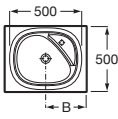

Disponible en ancho 385 mm y altura 50 mm

Modelos cubetas

Modo Round

Modo Soft

A	B	C	D
450	260	185/125	100
550	310	205/145	120

Modo Square

A	B	C	D
450	260	185/125	100
550	310	205/145	120

Beyond

	B
Mín	315
Máx	2485

Compatibilidad de cubetas según ancho de encimera

Medida cubeta (mm)	Ancho encimera (mm)		Longitud mínima encimera (mm)				
	450	500	1 cubeta	2 cubetas	3 cubetas	4 cubetas	
Ø370	NO	SI	580	1.160	1.740	2.320	
Modo	450 x 260	SI	SI	600	1.200	1.800	2.400
	550 x 310	SI	SI	700	1.400	2.100	2.800
Beyond	500 x 420	NO	SI	630	1.260	1.890	2.520