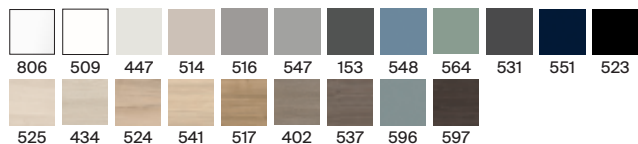

Azul acero	A857702551	€ 255,00
Azul mate	A857702548	€ 255,00
Azul polar	A857702596	€ 255,00
Blanco brillo	A857702806	€ 255,00
Blanco madera	A857702525	€ 255,00
Blanco mate	A857702509	€ 255,00
Beige madera	A857702524	€ 255,00
Fresno claro	A857702541	€ 255,00
Fresno nórdico	A857702434	€ 255,00
Gris antracita	A857702153	€ 255,00
Gris Ártico	A857702447	€ 255,00
Gris brillo	A857702516	€ 255,00
Gris mate	A857702547	€ 255,00
Gris piedra	A857702514	€ 255,00
Negro mate	A857702523	€ 255,00
Nogal	A857702517	€ 255,00
Nogal oscuro	A857702597	€ 255,00
Onix	A857702531	€ 255,00
Roble City	A857702402	€ 255,00
Roble oscuro	A857702537	€ 255,00
Verde Salvia	A857702564	€ 255,00