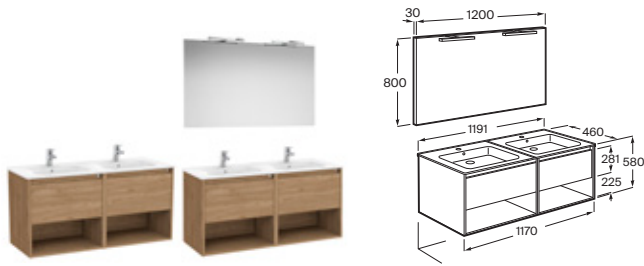

Lavabos + mueble de baño

Tenor

Unik / Pack Tenor

Unik: Mueble de dos cajones, estante abierto en la parte inferior y lavabo doble
Pack: Unik + espejo Luna y aplique LED

1200	Unik	Lavabo doble	A852093...	€ 703,00
	Pack	Lavabo doble	A852094...	€ 818,00

Opcional:

Conjunto de 2 patas de 285 mm Aluminio	A817018339	€ 38,70

Tenor

Unik / Pack Tenor

Unik: Mueble de un cajón, estante abierto en la parte inferior y lavabo
Pack: Unik + espejo Luna y aplique LED

A x B

1000 x 480	Unik	A852081...	€ 383,00
	Pack	A852088...	€ 470,00
800 x 480	Unik	A852080...	€ 343,00
	Pack	A852087...	€ 413,00
600 x 480	Unik	A852079...	€ 302,00
	Pack	A852086...	€ 388,00

Opcional:

Conjunto de 2 patas de 285 mm Aluminio	A817018339	€ 38,70