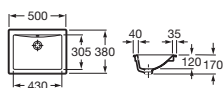

600 x 380 **A327275..B** € 186,00 € 222,00

Diverta

Lavabo de encimera
Con orificio para grifería

Blanco

550 x 425 **A32716000** € 233,00

Diverta

Lavabo de encimera o bajo encimera
con juego de fijación

Blanco