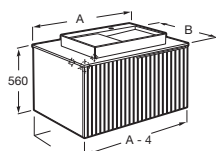

Horizon

Unik Horizon

Mueble de un cajón en acabado alistonado, encimera marmoleada negra, y lavabo negro de sobre encimera (modelo View sin orificio para grifería). Para grifería empotrada o caño alto

A x B

900 x 500	A851955553	€ 1.252,00
700 x 500	A851954553	€ 1.047,00