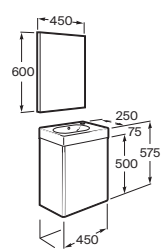

Lavabos + mueble de baño

Mini

Conjunto Mini

Mueble y lavabo con armario espejo

450 x 250 Unik + armario espejo **A855866...** € 290,00

Mini

Conjunto / Unik Mini

Unik: Mueble y lavabo
Conjunto: Unik + espejo