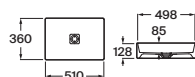

Terra

Lavabo de sobre encimera de Fineceramic®		Blanco	Colores mate
400 x 400	A32787Y..0	€ 114,00	€ 136,00