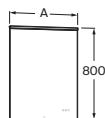

Espejos

Mirai

Espejo LED

Con luz superior de intensidad y temperatura regulable, sensor capacitativo y placa antivaho

A			
1000 x 800	A812457485	€ 463,00	
800 x 800	A812456485	€ 403,00	
600 x 800	A812455485	€ 367,00	

Luna Frame Ambient

Espejo luz perimetral

Temperatura 3000K

A			
1200	Negro mate	A812424000	€ 383,00
1000	Negro mate	A812423000	€ 345,00
800	Negro mate	A812422000	€ 303,00
600	Negro mate	A812421000	€ 263,00

Luna Frame Ambient

Espejo circular luz perimetral

Temperatura 3000K

A			
Ø1000	Negro mate	A812427000	€ 385,00
Ø800	Negro mate	A812426000	€ 327,00
Ø600	Negro mate	A812425000	€ 265,00

Luna Frame Ambient

Espejo Oval

Temperatura 3000K

450	Negro mate	A812428000	€ 325,00

Luna Frame

Espejo

A			
1200	Negro mate	A812416000	€ 277,00
1000	Negro mate	A812415000	€ 235,00
800	Negro mate	A812414000	€ 195,00
600	Negro mate	A812413000	€ 153,00

Luna Frame

Espejo Circular

A			
Ø1000	Negro mate	A812419000	€ 278,00
Ø800	Negro mate	A812418000	€ 218,00
Ø600	Negro mate	A812417000	€ 157,00

Luna Frame

Espejo Oval

450	Negro mate	A812420000	€ 218,00