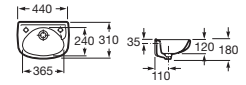

Ibis

Lavamanos mural

Blanco

440 x 310

A320841001 € 47,60