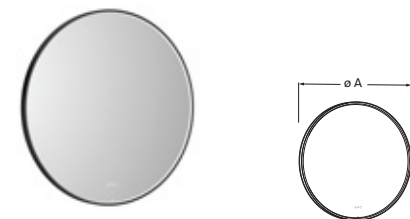

Mirai Comfort

Espejo LED

Con luz perimetral de intensidad y temperatura regulable, sensor capacitativo y placa antivaho

A		
Ø1000	A812459485	€ 560,00
Ø800	A812458485	€ 467,00