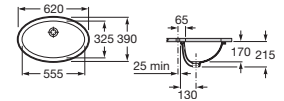

Lavabo de encimera o bajo encimera
con juego de fijación

Blanco

510 x 395

A322307000

€ 136,00

Grand Berna

Lavabo de bajo encimera
con juego de fijación y esmaltado a 2 caras

Blanco