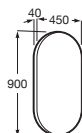

Luna Frame

Espejo Circular

A			
Ø1000	Negro mate	A812419000	€ 278,00
Ø800	Negro mate	A812418000	€ 218,00
Ø600	Negro mate	A812417000	€ 157,00

Luna Frame

Espejo Oval

450	Negro mate	A812420000	€ 218,00
-----	------------	-------------------	----------