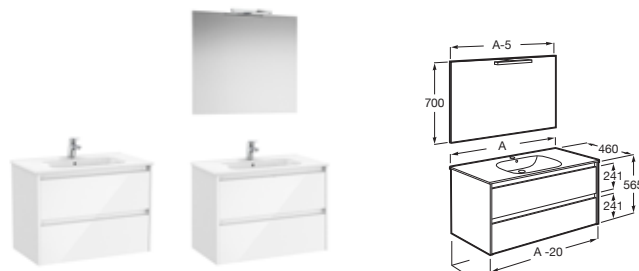

Lavabos + mueble de baño

Tenet

Unik / Pack Tenet

Unik: Mueble de cuatro cajones y lavabo doble
Pack: Unik + espejo y apliques LED Starlight

1200	Unik	Lavabo doble	A851891...	€ 827,00
	Pack	Lavabo doble	A851895...	€ 963,00

Opcional:

Conjunto de 2 patas de 285 mm Aluminio	A817018339	€ 38,70

Tenet

Unik / Pack Tenet

Unik: Mueble de dos cajones y lavabo
Pack: Unik + espejo y aplique Starlight

A x B				
1000	Unik		A851778...	€ 450,00
	Pack		A851788...	€ 553,00
800	Unik		A851777...	€ 403,00
	Pack		A851787...	€ 488,00
700	Unik		A851776...	€ 385,00
	Pack		A851786...	€ 463,00
600	Unik		A851775...	€ 357,00
	Pack		A851785...	€ 458,00

Opcional:

Conjunto de 2 patas de 285 mm Aluminio	A817018339	€ 38,70