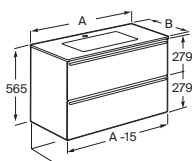

Lavabos + mueble de baño

Volia

Unik Volia

Mueble de dos cajones y lavabo, de porcelana, del mismo color que el mueble

A x B	Referencia	Precio
1200 x 510	A852542...	€ 1.703,00
1000 x 510	A852541...	€ 1.065,00
800 x 510	A852540...	€ 935,00
600 x 510	A852539...	€ 853,00