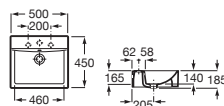

Lavabos de semiempotrar

Diverta

Lavabo de semiempotrar

Blanco

500 x 450

A32711S000 € 268,00