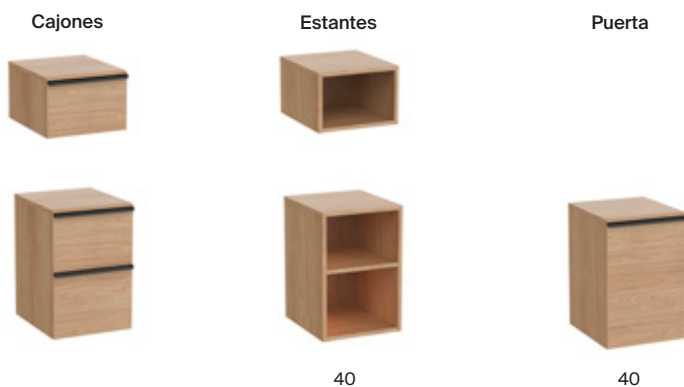

Módulos auxiliares de un cajón, dos cajones, un estante, dos estantes, o una puerta

Módulo auxiliar 1 cajón 400	A858037...	€ 360,00
Módulo auxiliar 1 cajón 585	A858038...	€ 392,00
Módulo auxiliar 1 cajón 785	A858039...	€ 422,00
Módulo auxiliar 2 cajones 400	A858040...	€ 542,00
Módulo auxiliar 2 cajones 586	A858041...	€ 588,00
Módulo auxiliar 2 cajones 785	A858042...	€ 635,00
Módulo auxiliar 1 puerta 400	A858043...	€ 487,00
Módulo auxiliar 1 estante 400	A858044... *	€ 305,00
Módulo auxiliar 2 estantes 400	A858045... *	€ 413,00

* A medida por configurador entre 20 y 40 cm

Paso 3: completa el conjunto con lavabo y encimera

Lavabos Ona, compatibles con mueble base

1200 x 460 mm	A32768B..0	€ 309,00
1000 x 460 mm	A32768A..0	€ 255,00
800 x 460 mm	A32768H..0	€ 204,00
600 x 460 mm	A32768E..0	€ 174,00

800 x 460 mm der.	A327688..0	€ 204,00
800 x 460 mm izq.	A327689..0	€ 204,00

Los precios indicados son del acabado blanco brillo (00).
Otros acabados disponibles: blanco mate (62) y negro mate (08).
Precios de los acabados mate, consultar páginas 107 y 108

Encimeras de grosor 19 mm para lavabo sobre encimera.
Debe cubrir el conjunto completo

Encimera 19 mm 410	A858066...	€ 114,00
Encimera 19 mm 595	A858067...	€ 127,00
Encimera 19 mm 795	A858068...	€ 138,00
Encimera 19 mm 995	A858069...	€ 149,00
Encimera 19 mm 1180	A858070...	€ 161,00
Encimera 19 mm 1195	A858071...	€ 177,00
Encimera 19 mm 1380	A858072...	€ 195,00
Encimera 19 mm 1395	A858073...	€ 213,00
Encimera 19 mm 1580	A858074...	€ 235,00
Encimera 19 mm 1595	A858075...	€ 258,00
Encimera 19 mm 1780	A858076...	€ 285,00
Encimera 19 mm 1980	A858077...	€ 313,00

La medida de la encimera debe ser 10 mm mayor que los muebles a cubrir

Encimera de HPL 10 mm en acabados piedra. A combinar con lavabo Ona compatible para cubrir los módulos auxiliares o con lavabos sobre encimera para cubrir el conjunto completo

Encimera 10 mm 410	A858054...	€ 200,00
Encimera 10 mm 595	A858055...	€ 222,00
Encimera 10 mm 795	A858056...	€ 253,00
Encimera 10 mm 995	A858057...	€ 300,00
Encimera 10 mm 1180	A858058...	€ 345,00
Encimera 10 mm 1195	A858059...	€ 388,00
Encimera 10 mm 1380	A858060...	€ 433,00
Encimera 10 mm 1395	A858061...	€ 477,00
Encimera 10 mm 1580	A858062...	€ 525,00
Encimera 10 mm 1595	A858063...	€ 577,00
Encimera 10 mm 1780	A858064...	€ 635,00
Encimera 10 mm 1980	A858065...	€ 698,00

La medida de la encimera debe ser 10 mm mayor que los muebles a cubrir

No se admiten devoluciones en ningún producto configurable

Medidas en mm. Toda factura tendrá el recargo del IVA / La presente tarifa anula las anteriores.
Sustituir (...) de la referencia de producto por el código de acabado elegido: **509** Blanco mate, **510** Gris arena, **531** Onix, **552** Terracota, **556** Magnolia, **546** Pino blanco, **565** Olmo claro,