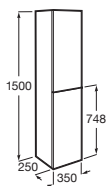

450 x 250 Unik **A855873...** € 160,00
Unik + espejo **A855865...** € 227,00

Mini Pro

Unik Mini Pro

Mueble y lavabo

450 x 250 **A852008...** € 288,00

Columnas auxiliares

Extra

Módulo columna