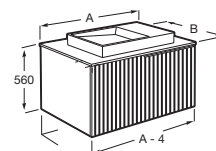

Horizon

Unik Horizon

Mueble de un cajón en acabado alistonado, encimera marmoleada negra, y lavabo negro de sobre encimera (modelo View con orificio para grifería practicado)

A x B

900 x 500	A851949553	€ 1.263,00
700 x 500	A851948553	€ 1.055,00