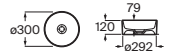

Lavabo de sobre encimera de Fineceramic®		Blanco
Ø350	A32787L000	€ 83,90

Lavabos sobre encimera

Bol

Lavabo de sobre encimera de Fineceramic®		Blanco	Colores mate
Ø425	A32787M..0	€ 103,00	€ 124,00

Terra

Lavabo de sobre encimera de Fineceramic®		Blanco	Colores mate
Ø300	A32787U..0	€ 75,50	€ 90,70