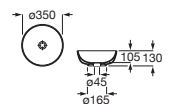

Cajas organizadoras para mueble

208 x 100	A816820409	€ 19,80
90 x 90	A816819409	€ 11,90

Optica

Lavabo de sobre encimera

450 x 300	A327C10000	Blanco	€ 76,40
-----------	-------------------	--------	---------