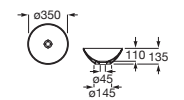

Bol

Lavabo de sobre encimera		Blanco	Colores mate
A			
Ø420	A327876000	€ 261,00	-
Ø380	A32787K..0	€ 98,10	€ 118,00

Kit fijación lavabo Bol, recomendado para espacios públicos **A822510000** € 39,20 -