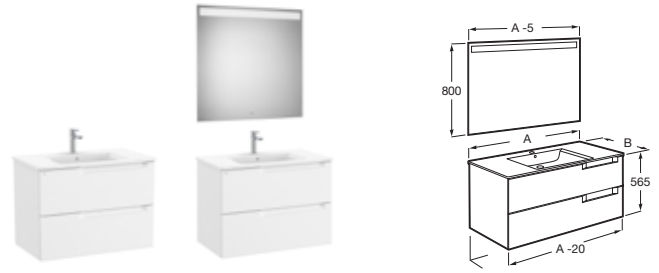

Lavabos + mueble de baño

Accesorios EXTRA para muebles, ver pág. 374 en el capítulo de Accesorios

Estándar