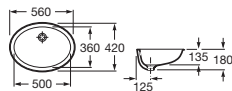

Berna

Lavabo de bajo encimera
con juego de fijación

Blanco

560 x 420

A327871001

€ 124,00

Recambios de lavabos

Juegos de fijación

Juego de fijación a pared	AV0007500R	€ 5,51
Juego de fijación para lavabos bajo encimera Berna, Neo Selene, Fidji, Foro y Diverta	A527004614	€ 4,68
Juego de fijación 3 ganchos K-3 lavabo Estudio Angular	A527002610	€ 4,50
Juego de fijación lavamanos Ibis	AV0019900R	€ 1,70
Casquillo rebosadero Olimpo y Cosmos	AV0034000R	€ 3,03