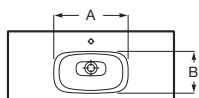

Lavabos configurables

Elementos configurables

Cubeta

Modo Round Ø370 mm
Modo Soft 450 y 550 mm
Modo Square 450 y 550 mm
Beyond 500 mm

Posibilidad de hasta 4 cubetas en la misma encimera

Distintas opciones de orificios para grifería, desagüe y rebosadero

Disponible en blanco

Encimera

Disponible en ancho 450 y 500 mm

Faldón opcional

Sin faldón: La altura de la encimera es 12 mm
Con faldón: 50 o 125 mm

Toallero opcional

Para faldón de 125 mm

Estante adicional

Disponible en ancho 385 mm y altura 50 mm

Modelos cubetas

Modo Round

Modo Soft

A	B	C	D
450	260	185/125	100
550	310	205/145	120

Modo Square

A	B	C	D
450	260	185/125	100
550	310	205/145	120

Beyond