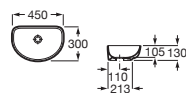

Lavabos + mueble de baño

Optica

Unik Optica

Unik: Mueble de dos cajones y lavabo de Stonex®

A x B

1000 x 455	A851984...	€ 712,00
800 x 455	A851983...	€ 630,00
600 x 455	A851982...	€ 602,00

Opcional:

Conjunto de 2 patas de 285 mm Aluminio	A817018339	€ 38,70

Optica

Mueble Optica

Mueble de dos cajones para lavabo de sobre encimera

A x B

1000 x 456	A851988...	€ 688,00
800 x 456	A851987...	€ 438,00
600 x 456	A851986...	€ 395,00

Cajas organizadoras para mueble

208 x 100	A816820409	€ 19,80
90 x 90	A816819409	€ 11,90

Optica

Lavabo de sobre encimera

450 x 300	A327C10000	Blanco	€ 76,40

Optica

Lavabo de sobre encimera

Ø350	A327C12000	Blanco	€ 81,70

Optica

Lavabo de sobre encimera

350 x 350	A327B12..0	Blanco	Colores	€ 87,20	€ 105,00

Optica

Lavabo de sobre encimera

Ø350	A327B15000	Blanco	€ 81,70