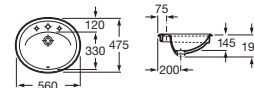

Java

Lavabo de encimera
Con orificio para grifería

Blanco

560 x 475 **A327863000** € 112,00