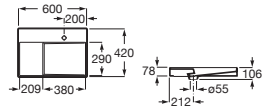

Ohtake

Lavabo de sobre encimera de Fineceramic®		Blanco	Colores mate
Ø380	A327A15..0	€ 272,00	€ 326,00

Horizon View

Lavabo de sobre encimera		Blanco	Colores mate
Esmaltado en las cuatro caras y con orificio para grifería			
600 x 420	A327274..B	€ 207,00	€ 249,00