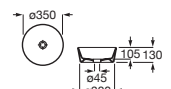

Optica

Lavabo de sobre encimera

350 x 350	A327B12..0	Blanco	Colores	€ 87,20	€ 105,00

Optica

Lavabo de sobre encimera

Ø350	A327B15000	Blanco	€ 81,70