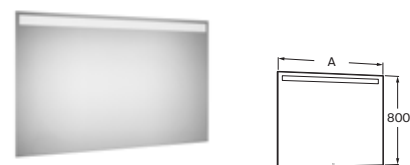

Eidos

Espejo con luz superior

Temperatura 4000K

A		
1200 x 800	A812471000	€ 363,00
1100 x 800	A812470000	€ 330,00
1000 x 800	A812469000	€ 298,00
900 x 800	A812468000	€ 265,00
800 x 800	A812467000	€ 233,00
700 x 800	A812466000	€ 220,00
650 x 800	A812465000	€ 207,00
600 x 800	A812464000	€ 197,00
550 x 800	A812463000	€ 193,00
500 x 800	A812462000	€ 188,00
450 x 800	A812461000	€ 183,00
400 x 800	A812460000	€ 180,00