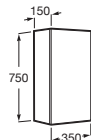

Delta

Módulo columna con repisa abierta

Blanco mate	A857636509	€ 392,00
Gris arena	A857636510	€ 392,00
Olmo oscuro	A857636511	€ 392,00
Roble claro	A857636512	€ 392,00
Verde mate	A857636513	€ 392,00