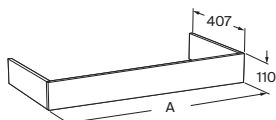

Zócalos para muebles