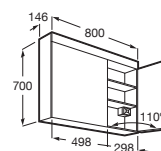

Eidos

Armario-Espejo

Con iluminación y toma eléctrica. Temperatura 4000K

1000	A857380472	€ 675,00