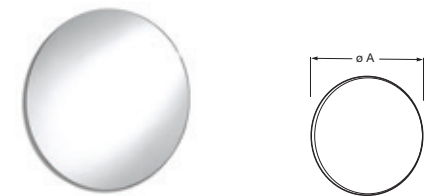

Luna

Espejo Circular (1)

A		
Ø800	A812368000	€ 144,00
Ø750	A812194000	€ 136,00
Ø600	A812367000	€ 104,00
Ø550	A812193000	€ 95,50

(1) No admite placa antivaho