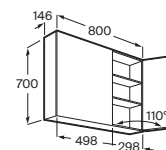

Armario-Espejo

1000 **A857377472** €397,00

Luna

Armario-Espejo

800 **A857376472** €312,00