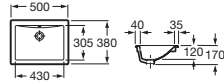

Lavabos bajo encimera

Diverta

Lavabo de encimera o bajo encimera
con juego de fijación

Blanco

500 x 380

A327114000

€ 202,00